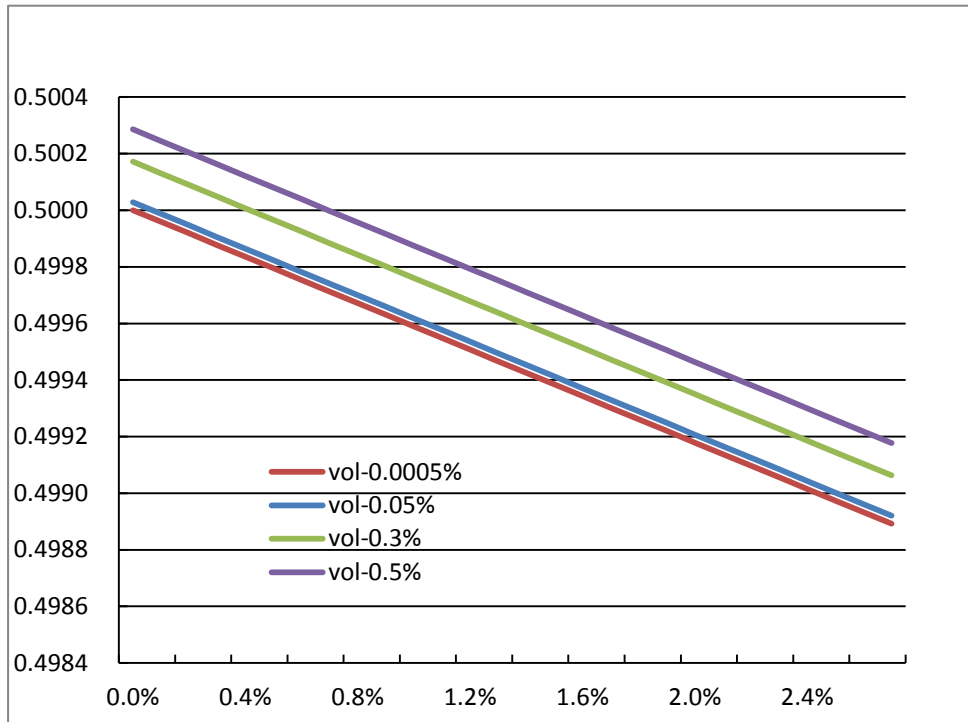

Delta
 1 Delta
 Delta
 Delta 0.5
 1 Delta
 Delta
 Delta
 Delta
 Delta

50ETF

max - 0 , max - 0

Delta Gamma Theta Vega Rho
 Theta Rho
 Gamma Vega Delta
 Delta 1
 Delta 2.78
 Delta

50ETF

6

0.5.
Delta / 0.5 /
Delta / Delta

Delta Delta -1-0
Delta 0
Delta Delta
-0.5.
Delta / -0.5 /
Delta / Delta
Delta

0.0005% 0 Delta 0.500000

0.5.

Delta

Delta

Gamma

Delta

Delta