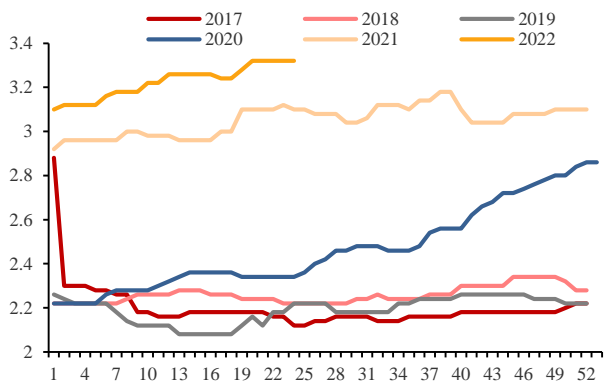

2021 5

2209

30%

70%

2022 7

JD2209

4700-4750 /

6 21

4950-5050

4500-4550

1:1

6 17

4600-4650

.....	1
.....	4
.....	4
.....	4
.....	4
.....	4
.....	4
.....	4
.....	5
.....	5
.....	6

	9	1.77 /	4	5	9	17%
				CBOT		
			9	2019		
		2020				
		2021				
	2022	2021 5				
			14	11		
		2014	4	5		
						2209
1	9					

2		3	5	9	17%
---	--	---	---	---	-----

4

5

6

9

7

8

9