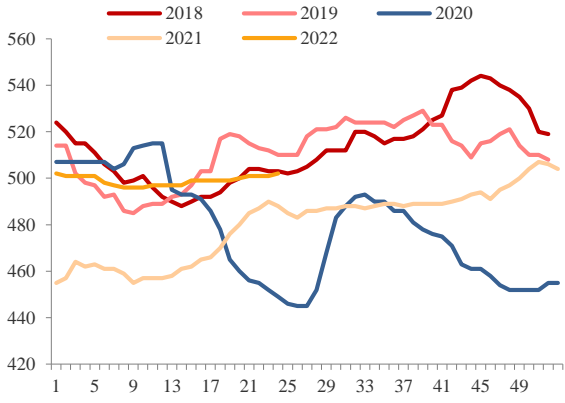

4950-5050

4500-4550

1:1

6 17

4600-4650

.....	1
.....	4
.....	4
.....	4
.....	4
.....	4
.....	4
.....	4
.....	5
.....	5
.....	6

	9	1.77 /	4	5	9	17%
				CBOT		
			9	2019		
		2020				
		2021				
	2022	2021 5				
			14	11		
		2014	4	5		
						2209
1	9					

2		3	5	9	17%
---	--	---	---	---	-----

4

5

6

9

7

8

9

2020

10

11

12

13

14

2014

15	16

4700-4750 2209 4950-5050
4500-4550 1:1

30%

/

020 22139858
020 23382623
020 22139813
5

020 22139817
020 22139858
020 22139817
10

510623