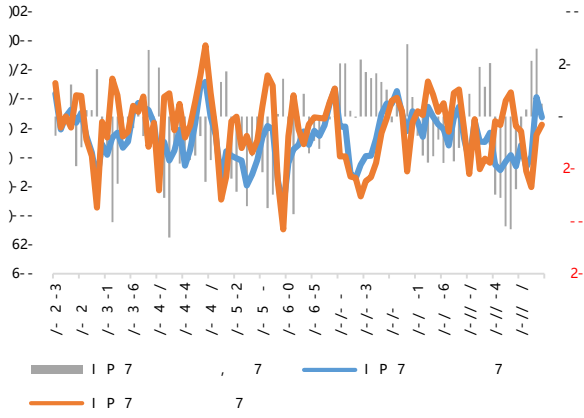

23 7 4 2309
20000,20100 20700 20800 18900,19000
1.5 1

6 ""
! !"
0 " !

F3068041
lei.lei@gzf2010.com.cn

Wind

" " "

" ! " " ! !

! % !

" "