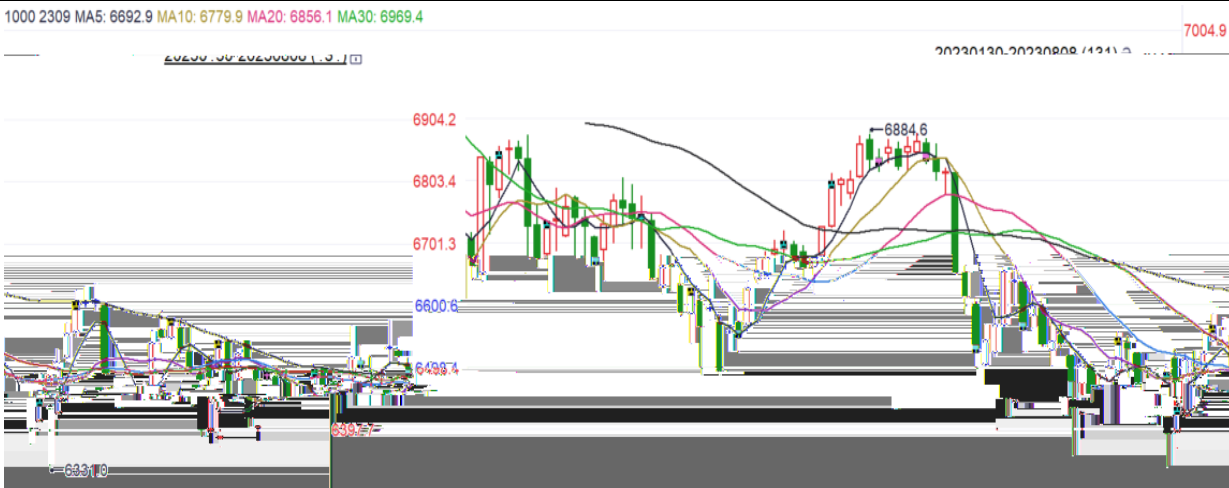

8 8 RU2401 12860-12965 / 12900-
12950 / 12500-12550 / 13500-13550 /
1.5 1

2 RU2401

ifind

IM2309

IM2309

IM2309	2023	09	15	
IM2309	(6500	6530)		6900 6930
6240 6270	1.5	1		

2 IM2309

ifind

“ ”

“ ” “ ” “ ” “ ”

/

020 22836116

0196 0338 0225 8338 0225

021-68905325	0571-89809624	028-83279757	021-50568018
--------------	---------------	--------------	--------------

69 1 12
15 03 % & %