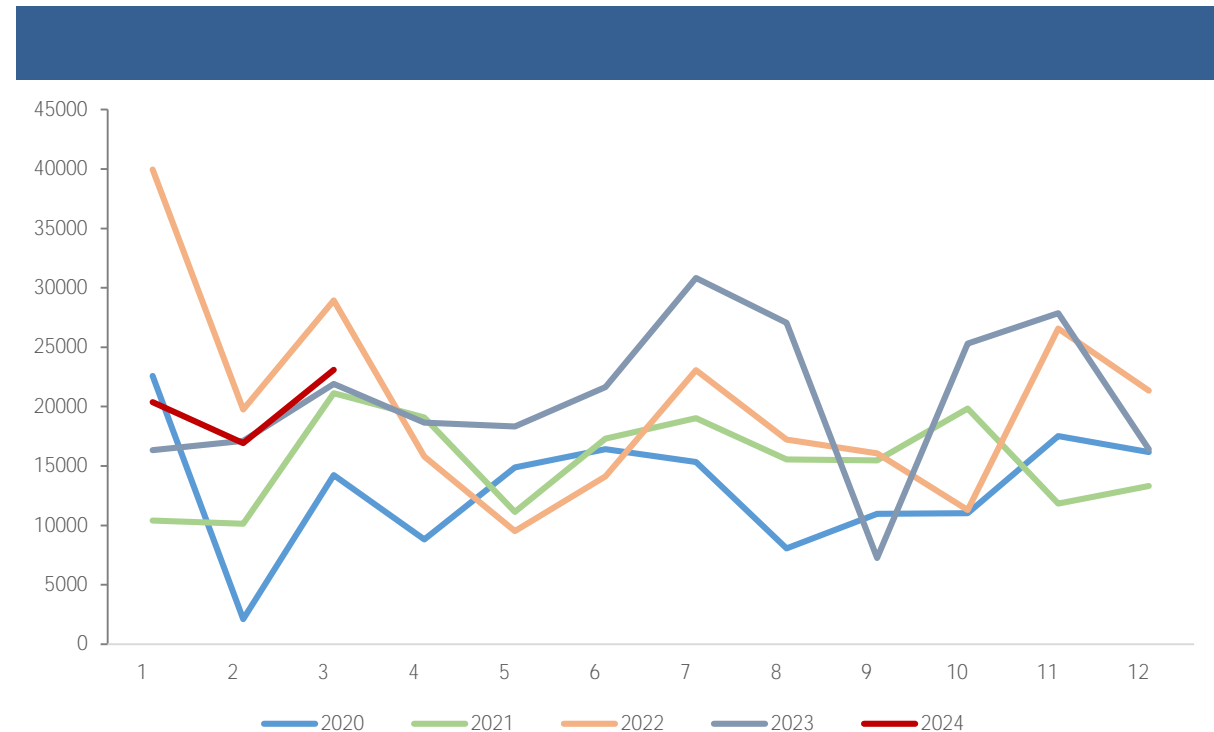

30

2022

0h"VEZ° -€,\B6 \G lw ..Ä

2019-2023 区域分布

：

2023

：

SMM Mysteel -€,\\$6 \G lw ..Ä

2022

0h"[\EZ° -€,\B6 \(\G lw ..Ä

26% 24% 19% 16%

:

LME

:

LME

2012 1497