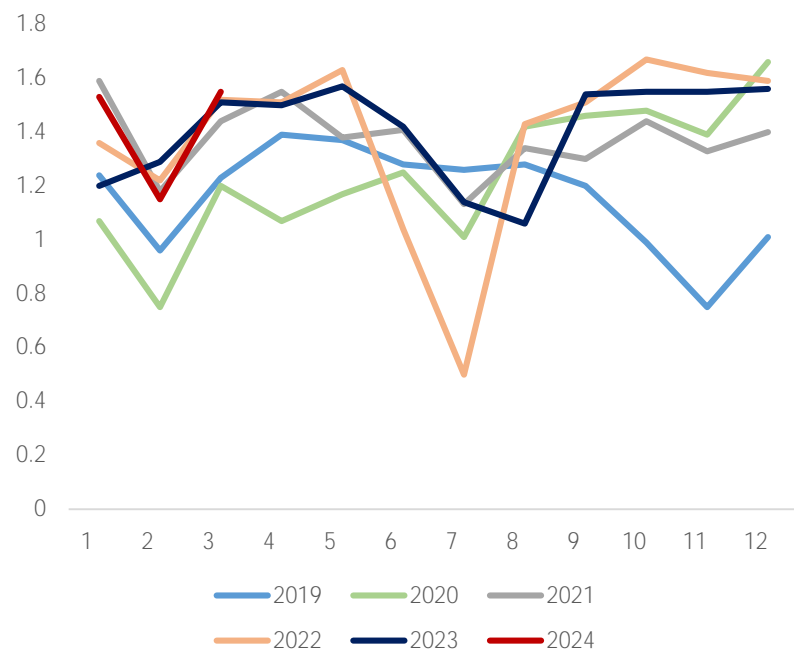

30

2022

0h"VEZ° -€,\B6 \G lw ..Ä

2019-2023 区域分布

：

2023

：

SMM Mysteel -€,\\$6 \G lw ..Ä

2022

0h"[\EZ° -€,\B6 \(\G lw ..Ä

26% 24% 19% 16%

:

LME

:

LME

2012 1497