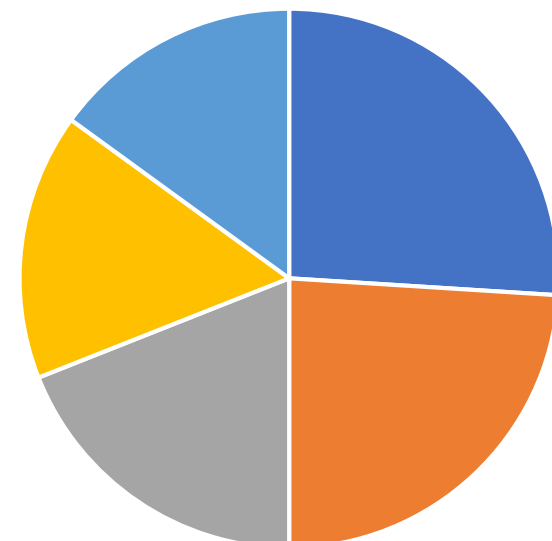

2022

0h"[\EZ° -€,\B6 \(\G lw ..Ä

26% 24% 19% 16%