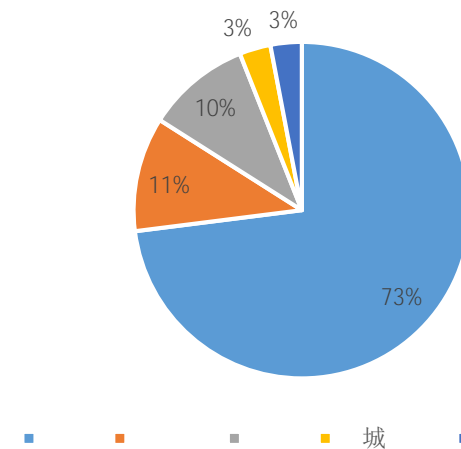

30

2022

0h"VEZ° -€,\B6 \G lw ..Ä

2019-2023 区域分布

：

2023

：

SMM Mysteel -€,\\$6 \G lw ..Ä