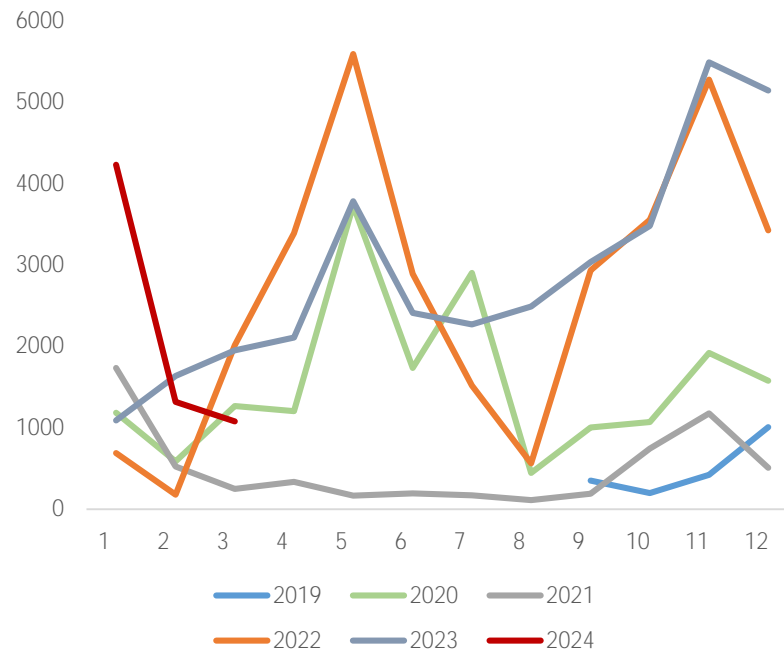

30

2022

0h"VEZ° -€,\B6 \G lw ..Ä

2019-2023 区域分布

：

2023

：

SMM Mysteel -€,\\$6 \G lw ..Ä

2022

0h"[\EZ° -€,\B6 \(\G lw ..Ä

26% 24% 19% 16%

:

LME

:

LME

2012 1497