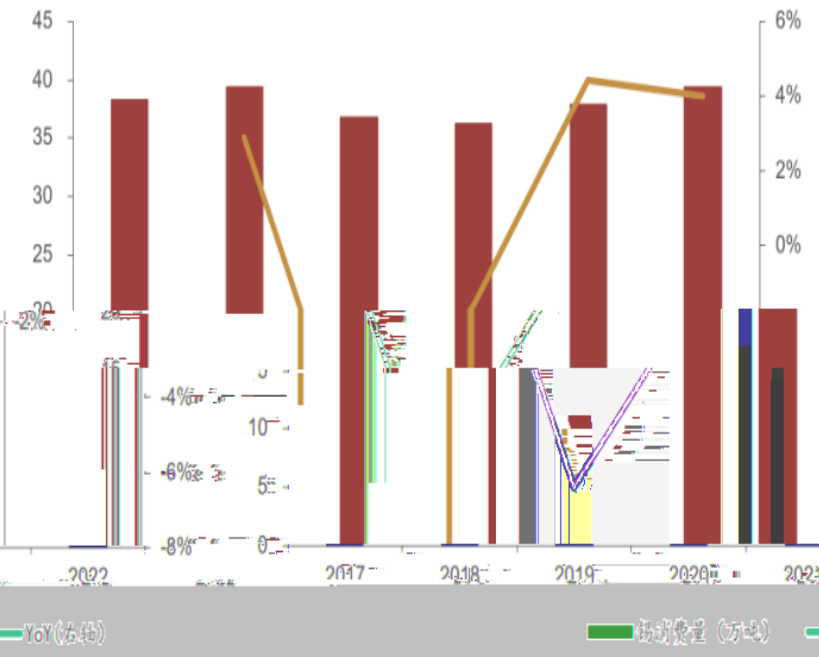

30

2022

0h"VEZ° -€,\B6 \G lw ..Ä

2019-2023 区域分布

：

2023

：

SMM Mysteel -€,\\$6 \G lw ..Ä

2022

0h"[\EZ° -€,\B6 \(\G lw ..Ä

26% 24% 19% 16%

:

LME

:

LME

2012 1497