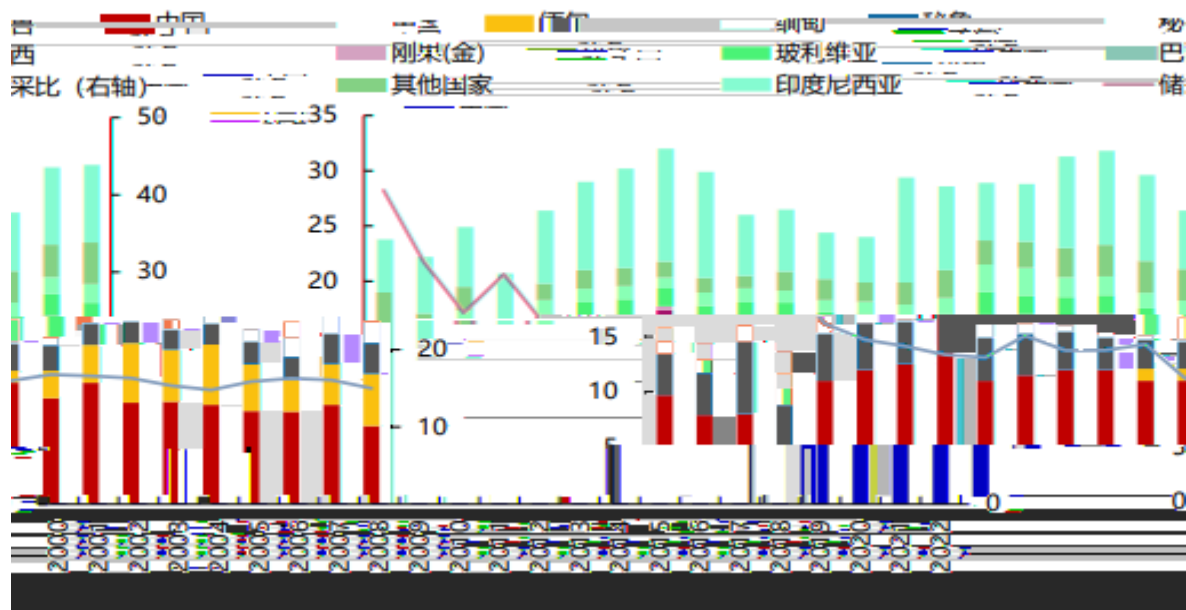

30

2022

0h"VEZ° -€,\B6 \G lw ..Ä

2019-2023 区域分布

：

2023

：

SMM Mysteel -€,\\$6 \G lw ..Ä