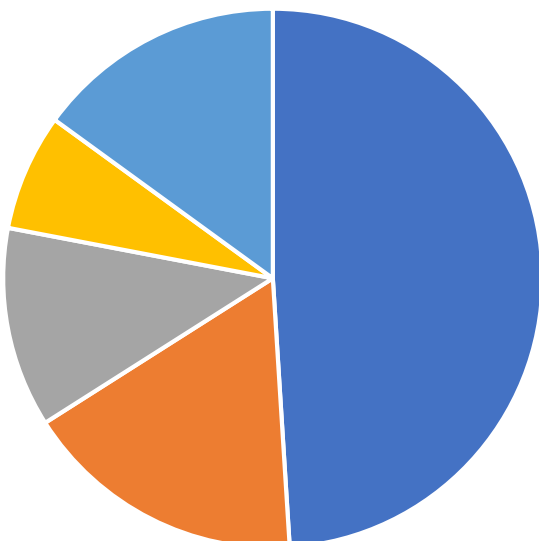

2022

0h"[\EZ° -€,\B6 \(\G lw ..Ä

26% 24% 19% 16%