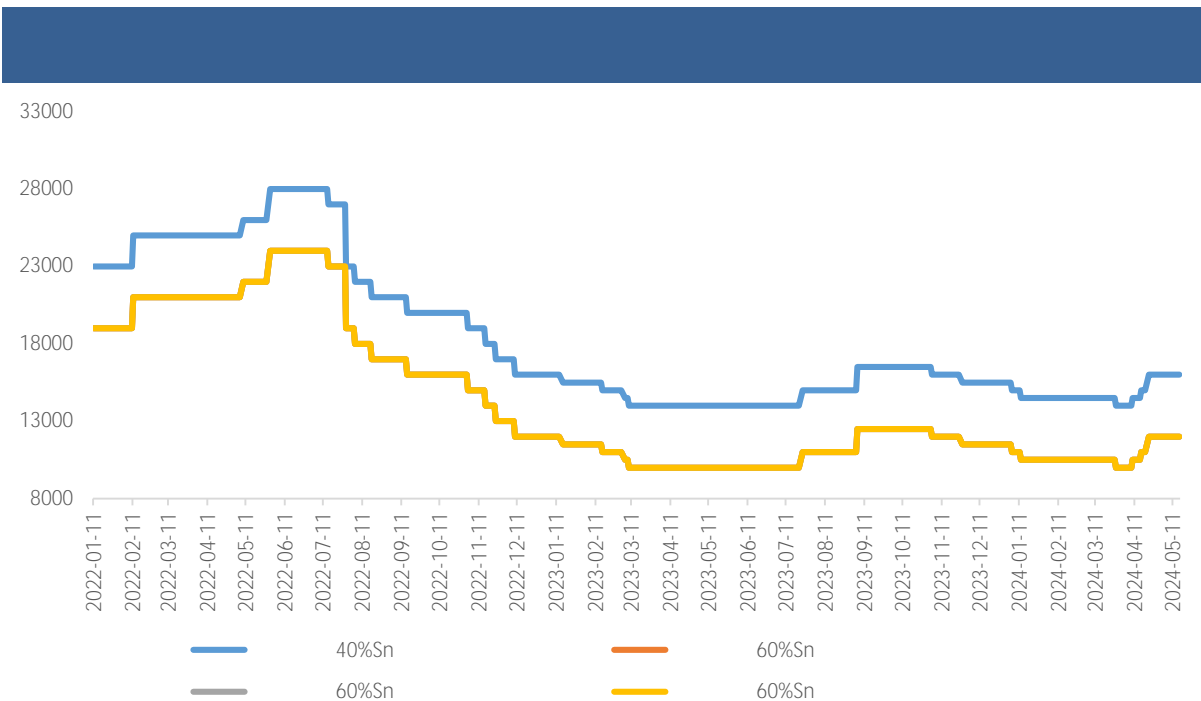

30

2022

0h"VEZ° -€,\B6 \G lw ..Ä

2019-2023 区域分布

：

2023

：

SMM Mysteel -€,\\$6 \G lw ..Ä