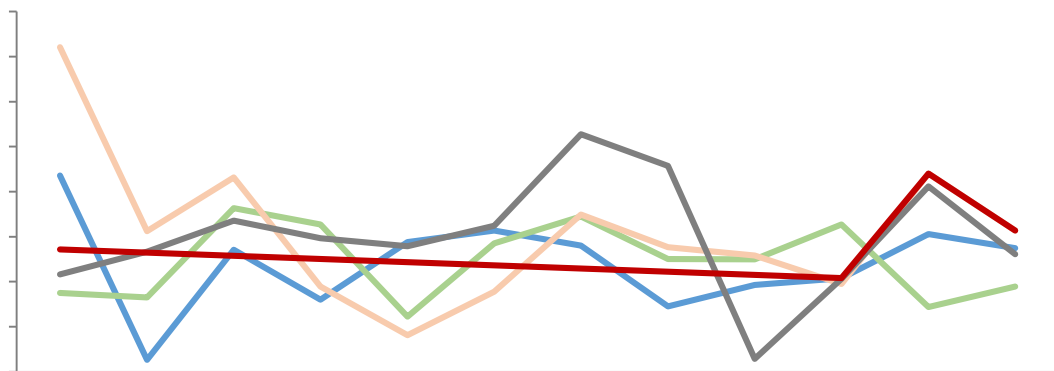

30

2022

0h"VEZ° -€,\B6 \G lw ..Ä

2019-2023 区域分布

：

2023

：

SMM Mysteel -€,\\$6 \G lw ..Ä

2022

0h"[\EZ° -€,\B6 \(\G lw ..Ä

26% 24% 19% 16%

:

LME

:

LME

2012 1497