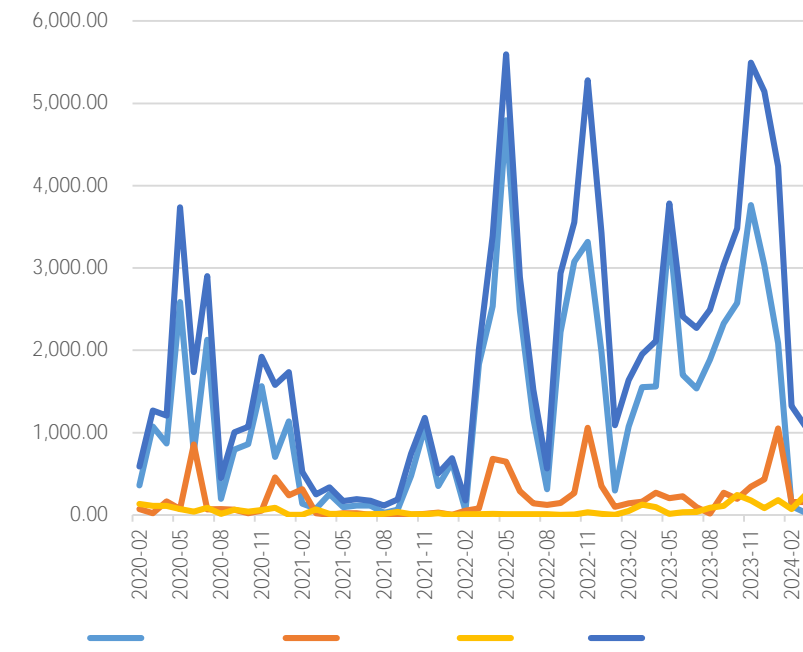

30

2022

0h"VEZ° -€,\B6 \G lw ..Ä

2019-2023 区域分布

：

2023

：

SMM Mysteel -€,\\$6 \G lw ..Ä