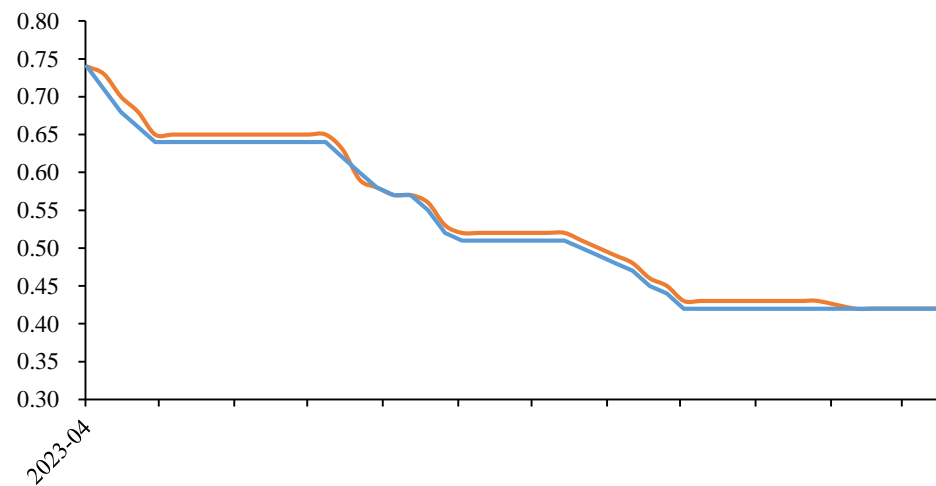

 01

 02

 03

					99.5%		1300 /	111050 /		1.18%
99.2%		2250 /	107000 /		2.15%		56.5%			450 /
99600 /		0.45%	56.5%			450 /	91850 /		0.49%	SMM
100				111,800 /		4	17			4 2
										4
		1.48%	24000							
										7
5-7		6-7								6
	1-2			2			53510			5
6-7			4							
	3			82		33%		84%		
							07	0.22%	111800 /	

➤		99.5%		1300 /	111050 /		1.18%	99.2%		2250
/	107000 /		2.15%			56.5%			450 /	99600 /
	0.45%	56.5%		450 /	91850 /		0.49%			
			07	0.22%	111800 /			3.61%		

SMM

OFweek

Wind

欢迎交流!

广州期货股份有限公司

地址：广州市天河区临江大道1号东右万科南塔3/6楼，北塔30楼